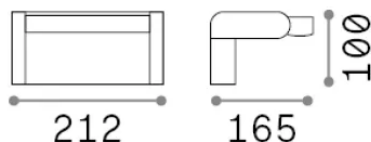

Info generali

Esterno - Applique

Outdoor wall mounted adjustable lamp with integrated LED sources and direct light emission

Ean	8021696287683
Articolo	SWIPE AP ANTRACITE
Installazione	Applique
Garanzia	5 years
Peso lordo	1.32 kg
Volume	0.005681 m ³

Info sorgente e prestazionali

Sorgente integrata	Integrated LED module
Sorgente sostituibile	No
Potenza	LED 20,5 W
Emissione	Direct
Consumo massimo	max 20,5 W
Caratteristiche LED	LED SMD
CCT LED	3000 K
Durata LED (t. 25°c)	50000 h
CRI	> 90
SDCM	3
Fascio luminoso	105°
Flusso sorgente	2300 lm
Flusso utile	1390 lm
Rischio fotobiologico	1