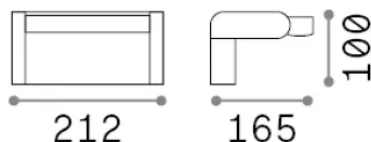

Info generali

Esterno - Applique

Outdoor wall mounted adjustable lamp with integrated LED sources and direct light emission

Ean	8021696287690
Articolo	SWIPE AP BIANCO
Installazione	Applique
Garanzia	5 years
Peso lordo	1.32 kg
Volume	0.005681 m ³

Info sorgente e prestazionali

Sorgente integrata	Integrated LED module
Sorgente sostituibile	No
Potenza	LED 20,5 W
Emissione	Direct
Consumo massimo	max 20,5 W
Caratteristiche LED	LED SMD
CCT LED	3000 K
Durata LED (t. 25°c)	50000 h
CRI	> 90
SDCM	3
Fascio luminoso	105°
Flusso sorgente	2300 lm
Flusso utile	1390 lm
Rischio fotobiologico	1