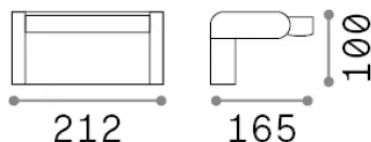

Info generali

Esterno - Applique

Outdoor wall mounted adjustable lamp with integrated LED sources and direct light emission

Ean	8021696287706
Articolo	SWIPE AP NERO
Installazione	Applique
Garanzia	5 years
Peso lordo	1.31 kg
Volume	0.005681 m ³

Info sorgente e prestazionali

Sorgente integrata	Integrated LED module
Sorgente sostituibile	No
Potenza	LED 20,5 W
Emissione	Direct
Consumo massimo	max 20,5 W
Caratteristiche LED	LED SMD
CCT LED	3000 K
Durata LED (t. 25°c)	50000 h
CRI	> 90
SDCM	3
Fascio luminoso	105°
Flusso sorgente	2300 lm
Flusso utile	1390 lm
Rischio fotobiologico	1