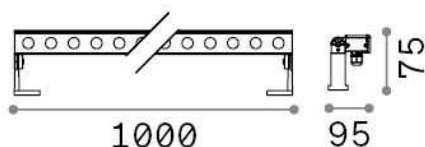

Info generali

Esterno - Proiettori

Outdoor floor, ceiling or wall-mounted adjustable linear fitting with integrated LED sources and direct light emission

Ean	8021696322117
Articolo	THOR PR D100 BIANCO 3000K
Installazione	Proiettori
Garanzia	5 years
Peso lordo	2.78 kg
Volume	0.0108 m ³

Info tecniche e installative

Peso netto	2.46 kg
Classe di isolamento	III
Grado di protezione	IP65
Conformità	CE
Temperatura d'esercizio	-15° ~ +45 °C
Dimmer	NO, On-Off
Alimentazione	24 V DC
Alimentatore	Required, remoted, not included
Orientabilità	vert. 0°-90°
Accessori non inclusi	Glare shielding cover, Remote on-off driver

Info sorgente e prestazionali

Sorgente integrata	Integrated LED module
Sorgente sostituibile	No
Potenza	40 W
Emissione	Direct
Consumo massimo	max 40,00 W
Caratteristiche LED	LED SMD OSRAM
CCT LED	3000 K
Durata LED (t. 25°c)	50000 h
CRI	> 80
SDCM	3
Fascio luminoso	28°
Flusso sorgente	4500 lm
Flusso utile	3620 lm