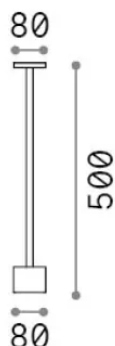

## Esterno - Lampade da terra

Outdoor floor bollard with integrated LED sources and indirect light emission

<b>Ean</b>	8021696347776
<b>Articolo</b>	TOFFEE PT D080 H050 ANTRACITE
<b>Installazione</b>	Lampade da terra
<b>Garanzia</b>	5 years
<b>Peso lordo</b>	2.94 kg
<b>Volume</b>	0.020001 m <sup>3</sup>