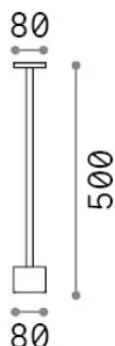

Info generali

Esterno - Lampade da terra

Outdoor floor bollard with integrated LED sources and indirect light emission

Ean	8021696347783
Articolo	TOFFEE PT D080 H050 COFFEE
Installazione	Lampade da terra
Garanzia	5 years
Peso lordo	2.94 kg
Volume	0.020001 m ³

Info sorgente e prestazionali

Sorgente integrata	Integrated LED module
Sorgente sostituibile	No
Potenza	LED 8 W
Emissione	Indirect
Consumo massimo	max 8 W
Caratteristiche LED	LED SMD
CCT LED	3000 K
Durata LED (t. 25°c)	50000 h
CRI	> 90
SDCM	3
Flusso sorgente	900 lm
Flusso utile	540 lm
Rischio fotobiologico	1