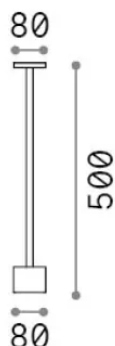

Info generali

Esterno - Lampade da terra

Outdoor floor bollard with integrated LED sources and indirect light emission

Ean	8021696347790
Articolo	TOFFEE PT D080 H050 NERO
Installazione	Lampade da terra
Garanzia	5 years
Peso lordo	2.94 kg
Volume	0.020001 m ³

Info sorgente e prestazionali

Sorgente integrata	Integrated LED module
Sorgente sostituibile	No
Potenza	LED 8 W
Emissione	Indirect
Consumo massimo	max 8 W
Caratteristiche LED	LED SMD
CCT LED	3000 K
Durata LED (t. 25°c)	50000 h
CRI	> 90
SDCM	3
Flusso sorgente	900 lm
Flusso utile	540 lm
Rischio fotobiologico	1