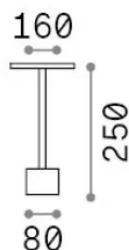

## Esterno - Lampade da terra

Outdoor floor bollard with integrated LED sources and indirect light emission

<b>Ean</b>	8021696347806
<b>Articolo</b>	TOFFEE PT D160 H025 ANTRACITE
<b>Installazione</b>	Lampade da terra
<b>Garanzia</b>	5 years
<b>Peso lordo</b>	3.22 kg
<b>Volume</b>	0.020001 m <sup>3</sup>