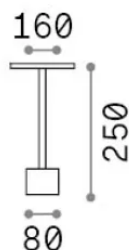

Info generali

Esterno - Lampade da terra

Outdoor floor bollard with integrated LED sources and indirect light emission

Ean	8021696347813
Articolo	TOFFEE PT D160 H025 COFFEE
Installazione	Lampade da terra
Garanzia	5 years
Peso lordo	3.22 kg
Volume	0.020001 m ³

Info sorgente e prestazionali

Sorgente integrata	Integrated LED module
Sorgente sostituibile	No
Potenza	LED 11 W
Emissione	Indirect
Consumo massimo	max 11 W
Caratteristiche LED	LED SMD
CCT LED	3000 K
Durata LED (t. 25°c)	50000 h
CRI	> 90
SDCM	3
Flusso sorgente	1200 lm
Flusso utile	890 lm
Rischio fotobiologico	1