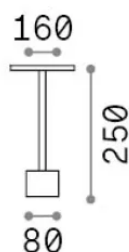

Info generali

Esterno - Lampade da terra

Outdoor floor bollard with integrated LED sources and indirect light emission

Ean	8021696347820
Articolo	TOFFEE PT D160 H025 NERO
Installazione	Lampade da terra
Garanzia	5 years
Peso lordo	3.22 kg
Volume	0.020001 m ³

Info sorgente e prestazionali

Sorgente integrata	Integrated LED module
Sorgente sostituibile	No
Potenza	LED 11 W
Emissione	Indirect
Consumo massimo	max 11 W
Caratteristiche LED	LED SMD
CCT LED	3000 K
Durata LED (t. 25°c)	50000 h
CRI	> 90
SDCM	3
Flusso sorgente	1200 lm
Flusso utile	890 lm
Rischio fotobiologico	1