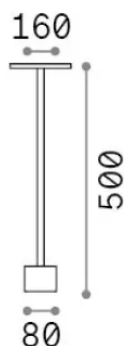

Info generali

Esterno - Lampade da terra

Outdoor floor bollard with integrated LED sources and indirect light emission

Ean	8021696347844
Articolo	TOFFEE PT D160 H050 COFFEE
Installazione	Lampade da terra
Garanzia	5 years
Peso lordo	3.7 kg
Volume	0.020001 m ³

Info sorgente e prestazionali

Sorgente integrata	Integrated LED module
Sorgente sostituibile	No
Potenza	LED 11 W
Emissione	Indirect
Consumo massimo	max 11 W
Caratteristiche LED	LED SMD
CCT LED	3000 K
Durata LED (t. 25°c)	50000 h
CRI	> 90
SDCM	3
Flusso sorgente	1200 lm
Flusso utile	890 lm
Rischio fotobiologico	1