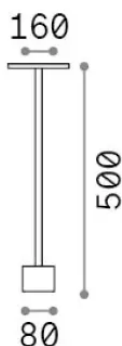

Info generali

Esterno - Lampade da terra

Outdoor floor bollard with integrated LED sources and indirect light emission

Ean	8021696347851
Articolo	TOFFEE PT D160 H050 NERO
Installazione	Lampade da terra
Garanzia	5 years
Peso lordo	3.7 kg
Volume	0.020001 m ³

Info sorgente e prestazionali

Sorgente integrata	Integrated LED module
Sorgente sostituibile	No
Potenza	LED 11 W
Emissione	Indirect
Consumo massimo	max 11 W
Caratteristiche LED	LED SMD
CCT LED	3000 K
Durata LED (t. 25°c)	50000 h
CRI	> 90
SDCM	3
Flusso sorgente	1200 lm
Flusso utile	890 lm
Rischio fotobiologico	1