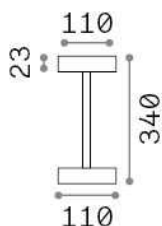

Info generali

Esterno - Lampade da tavolo

Outdoor table lamp with integrated LED sources, in-built switch, integrated battery and direct light emission

Ean	8021696311715
Articolo	TOFFEE TL BIANCO
Installazione	Lampade da tavolo
Garanzia	5 years
Peso lordo	0.59 kg
Volume	0.00504 m ³

Info tecniche e installative

Peso netto	0.46 kg
Classe di isolamento	III
Grado di protezione	IP54
Conformità	CE
Temperatura d'esercizio	0° ~ +40 °C
Dimmer	NO, On-Off
Alimentazione	3.7 V DC
	Integrated switch button Touch switch
Batteria	YES
Alimentatore	Required, remoted, not included

Info sorgente e prestazionali

Sorgente integrata	Integrated LED module
Sorgente sostituibile	Replaceable (by qualified operators only)
Potenza	LED 2 W
Emissione	Direct
Consumo massimo	max 2,00 W
Caratteristiche LED	LED SMD
CCT LED	3000 K
Durata LED (t. 25°c)	20000 h
CRI	> 80
Flusso sorgente	230 lm
Flusso utile	180 lm
Rischio fotobiologico	EXEMPT
Lampadina inclusa	1 - E14 OLIVA 4W 3000K CRI80 SATIN