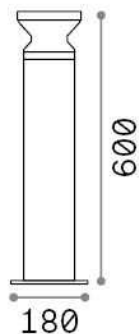

Info generali

Esterno - Lampade da terra

Outdoor ground mounted bollard with diffuse light emission

Ean	8021696318721
Articolo	TORRE PT1 H60 BIANCO
Installazione	Lampade da terra
Garanzia	5 years
Peso lordo	2.55 kg
Volume	0.022382 m ³

Info tecniche e installative

Peso netto	2.1 kg
Classe di isolamento	I
Grado di protezione	IP44
Conformità	CE
Temperatura d'esercizio	-
Dimmer	Determined by the light bulb
Alimentazione	220-240 V AC
Alimentatore	Not required

Info sorgente e prestazionali

Sorgente integrata	Light bulb (not included)
Sorgente sostituibile	No
Potenza	E27 max 1 x 15 W
Emissione	Diffuse
Consumo massimo	-