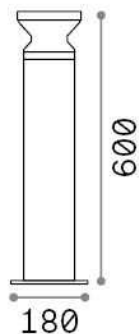

Info generali

Esterno - Lampade da terra

Outdoor ground mounted bollard with diffuse light emission

Ean	8021696321929
Articolo	TORRE PT1 H60 COFFEE
Installazione	Lampade da terra
Garanzia	5 years
Peso lordo	2.55 kg
Volume	0.022382 m ³

Info tecniche e installative

Peso netto	2.1 kg
Classe di isolamento	I
Grado di protezione	IP44
Conformità	CE
Temperatura d'esercizio	-
Dimmer	Determined by the light bulb
Alimentazione	220-240 V AC
Alimentatore	Not required

Info sorgente e prestazionali

Sorgente integrata	Light bulb (not included)
Sorgente sostituibile	No
Potenza	E27 max 1 x 15 W
Emissione	Diffuse
Consumo massimo	-