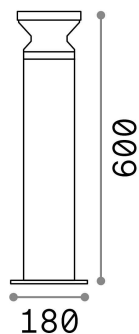

Info generali

Esterno - Lampade da terra

Outdoor ground mounted bollard with diffuse light emission

Ean	8021696186955
Articolo	TORRE PT1 H60 NERO
Installazione	Lampade da terra
Garanzia	5 years
Peso lordo	2.55 kg
Volume	0.022382 m ³

Info sorgente e prestazionali

Sorgente integrata	Light bulb (not included)
Sorgente sostituibile	No
Potenza	E27 max 1 x 15 W
Emissione	Diffuse
Consumo massimo	-