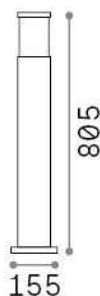

Info generali

Esterno - Lampade da terra

Outdoor ground mounted bollard with diffuse light emission

Ean	8021696321882
Articolo	TORRE PT1 H80 ANTRACITE
Installazione	Lampade da terra
Garanzia	5 years
Peso lordo	3.83 kg
Volume	0.030685 m ³

Info tecniche e installative

Peso netto	2.6 kg
Classe di isolamento	I
Grado di protezione	IP65
Conformità	CE
Temperatura d'esercizio	-
Dimmer	Determined by the light bulb
Alimentazione	220-240 V AC
Alimentatore	Not required

Info sorgente e prestazionali

Sorgente integrata	Light bulb (not included)
Sorgente sostituibile	No
Potenza	E27 max 1 x 15 W
Emissione	Diffuse
Consumo massimo	-