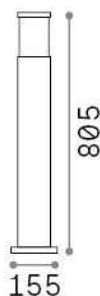

Info generali

Esterno - Lampade da terra

Outdoor ground mounted bollard with diffuse light emission

Ean	8021696321875
Articolo	TORRE PT1 H80 BIANCO
Installazione	Lampade da terra
Garanzia	5 years
Peso lordo	3.83 kg
Volume	0.030685 m ³

Info tecniche e installative

Peso netto	2.6 kg
Classe di isolamento	I
Grado di protezione	IP65
Conformità	CE
Temperatura d'esercizio	-
Dimmer	Determined by the light bulb
Alimentazione	220-240 V AC
Alimentatore	Not required

Info sorgente e prestazionali

Sorgente integrata	Light bulb (not included)
Sorgente sostituibile	No
Potenza	E27 max 1 x 15 W
Emissione	Diffuse
Consumo massimo	-