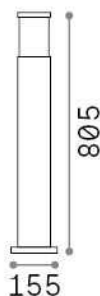

Info generali

Esterno - Lampade da terra

Outdoor ground mounted bollard with diffuse light emission

Ean	8021696321868
Articolo	TORRE PT1 H80 COFFEE
Installazione	Lampade da terra
Garanzia	5 years
Peso lordo	3.83 kg
Volume	0.030685 m ³

Info tecniche e installative

Peso netto	2.6 kg
Classe di isolamento	I
Grado di protezione	IP65
Conformità	CE
Temperatura d'esercizio	-
Dimmer	Determined by the light bulb
Alimentazione	220-240 V AC
Alimentatore	Not required

Info sorgente e prestazionali

Sorgente integrata	Light bulb (not included)
Sorgente sostituibile	No
Potenza	E27 max 1 x 15 W
Emissione	Diffuse
Consumo massimo	-