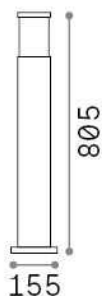

Info generali

Esterno - Lampade da terra

Outdoor ground mounted bollard with diffuse light emission

Ean	8021696321639
Articolo	TORRE PT1 H80 NERO
Installazione	Lampade da terra
Garanzia	5 years
Peso lordo	3.83 kg
Volume	0.030685 m ³

Info tecniche e installative

Peso netto	2.6 kg
Classe di isolamento	I
Grado di protezione	IP65
Conformità	CE
Temperatura d'esercizio	-
Dimmer	Determined by the light bulb
Alimentazione	220-240 V AC
Alimentatore	Not required

Info sorgente e prestazionali

Sorgente integrata	Light bulb (not included)
Sorgente sostituibile	No
Potenza	E27 max 1 x 15 W
Emissione	Diffuse
Consumo massimo	-