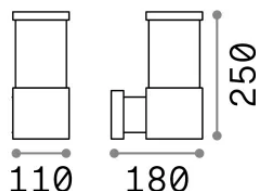

Info generali

Esterno - Applique

Outdoor wall mounted lamp with diffuse light emission

Ean	8021696118659
Articolo	TRONCO AP1 BIANCO
Installazione	Applique
Garanzia	5 years
Peso lordo	1.45 kg
Volume	0.00702 m ³

Info tecniche e installative

Peso netto	1.11 kg
Classe di isolamento	I
Grado di protezione	IP44
Conformità	CE
Temperatura d'esercizio	-15° ~ +45 °C
Dimmer	Non-dimmable
Alimentazione	220-240 V AC
Alimentatore	Not required
Resistenza al carico	IK05