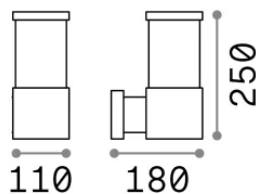

Info sorgente e prestazionali

Sorgente integrata	Light bulb (not included)
Sorgente sostituibile	No
Potenza	E27 max 1 x 42 W
Emissione	Diffuse
Consumo massimo	-
Lampadina consigliata	153957 E27 SFERA 4W 4000K CRI80 TRASP