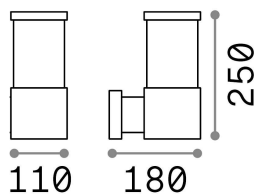

Info sorgente e prestazionali

Sorgente integrata	Light bulb (not included)
Sorgente sostituibile	Replaceable
Potenza	E27 max 1 x 42 W
Emissione	Diffuse
Consumo massimo	-