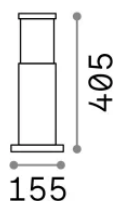

## Esterno - Lampade da terra

Outdoor ground mounted bollard with diffuse light emission

<b>Ean</b>	8021696248264
<b>Articolo</b>	TRONCO PT1 H40 BIANCO
<b>Installazione</b>	Lampade da terra
<b>Garanzia</b>	5 years
<b>Peso lordo</b>	1.87 kg
<b>Volume</b>	0.012427 m <sup>3</sup>