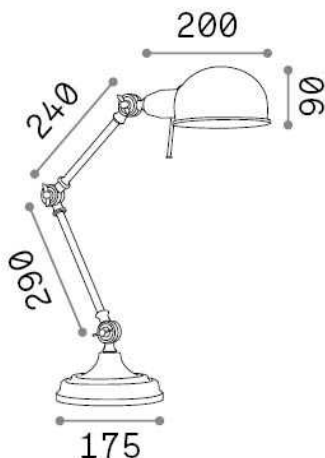

Info generali

Interno - Lampade da tavolo

Indoor table adjustable lamp with in-built switch and direct light emission

Ean	8021696145211
Articolo	TRUMAN TL1 NERO
Installazione	Lampade da tavolo
Garanzia	5 years
Peso lordo	2.94 kg
Volume	0.02829 m ³

Info tecniche e installative

Peso netto	2.38 kg
Classe di isolamento	II
Grado di protezione	IP20
Conformità	CE
Temperatura d'esercizio	0° ~ +40 °C
Dimmer	NO
Alimentazione	220-240 V AC Integrated switch button
Alimentatore	Not required
Orientabilità	YES