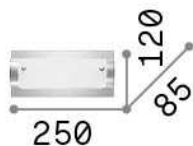

Info generali**Interno - Lampade da parete**

Indoor wall mounted lamp with diffuse light emission

Ean	8021696051840
Articolo	TUDOR AP1
Installazione	Lampade da parete
Garanzia	5 years
Peso lordo	1.01 kg
Volume	0.007657 m ³

Info tecniche e installative

Peso netto	0.7 kg
Classe di isolamento	I
Grado di protezione	IP20
Conformità	CE
Temperatura d'esercizio	0° ~ +40 °C
Dimmer	Determined by the light bulb
Alimentazione	220-240 V AC
Alimentatore	Not required

**Info sorgente e prestazionali**

Sorgente integrata	Light bulb (not included)
Sorgente sostituibile	No
Potenza	E14 max 1 x 40 W
Emissione	Diffuse
Consumo massimo	-