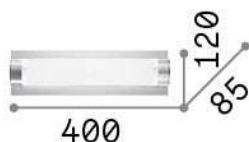

Info generali

Interno - Lampade da parete

Indoor wall mounted lamp with multiple sources and diffuse light emission

Ean	8021696051857
Articolo	TUDOR AP2
Installazione	Lampade da parete
Garanzia	5 years
Peso lordo	1.44 kg
Volume	0.0088 m ³

Info tecniche e installative

Peso netto	1.13 kg
Classe di isolamento	I
Grado di protezione	IP20
Conformità	CE
Temperatura d'esercizio	0° ~ +40 °C
Dimmer	Determined by the light bulb
Alimentazione	220-240 V AC
Alimentatore	Not required

Info sorgente e prestazionali

Sorgente integrata	Light bulb (not included)
Sorgente sostituibile	No
Potenza	E14 max 2 x 40 W
Emissione	Diffuse
Consumo massimo	-