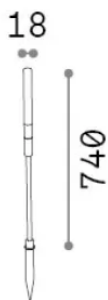

Info generali

Esterno - Lampade da terra

Outdoor ground mounted non-dimmable bollard with integrated LED sources and diffuse light emission

Ean	8021696347882
Articolo	TWIGGY LINE PT H74 NERO
Installazione	Lampade da terra
Garanzia	5 years
Peso lordo	0.31 kg
Volume	0.002299 m ³

Info sorgente e prestazionali

Sorgente integrata	Integrated LED module
Sorgente sostituibile	No
Potenza	LED 1,5 W
Emissione	Diffuse
Consumo massimo	max 1,5 W
Caratteristiche LED	LED SMD CREE
CCT LED	3000 K
Durata LED (t. 25°c)	30000 h
CRI	> 80
SDCM	3
Flusso sorgente	110 lm
Flusso utile	80 lm
Rischio fotobiologico	EXEMPT