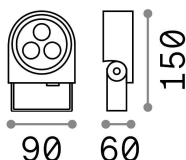

Info generali

Esterno - Proiettori

Outdoor floor, ceiling or wall-mounted adjustable projector with integrated LED sources and direct light emission

Ean	8021696261287
Articolo	ULEX PR H15 SOURCE
Installazione	Proiettori
Garanzia	5 years
Peso lordo	0.76 kg
Volume	0.00252 m ³

Info tecniche e installative

Peso netto	0.66 kg
Classe di isolamento	I
Grado di protezione	IP65
Conformità	CE
Temperatura d'esercizio	-15° ~ +45 °C
Dimmer	NO, On-Off
Alimentazione	220-240 V AC 50/60 Hz
Alimentatore	In-built, included Replaceable (by qualified operators only), electronic
Resistenza al carico	IK06
Orientabilità	vert. +30°/-10°
Accessori non inclusi	Glare shielding cover, Base for external connection, Ground fixing spike

Info sorgente e prestazionali

Sorgente integrata	Integrated LED module
Sorgente sostituibile	No
Potenza	8,5 W
Emissione	Direct
Consumo massimo	max 8,50 W
Caratteristiche LED	LED SMD OSRAM
CCT LED	3000 K
Durata LED (t. 25°c)	50000 h
CRI	> 80
Fascio luminoso	30°
Flusso sorgente	640 lm
Flusso utile	490 lm