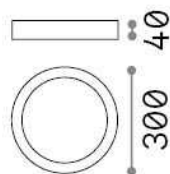

Info generali

Interno - Lampade da soffitto

Indoor ceiling or wall mounted lamp with integrated LED sources and direct light emission

Ean	8021696138619
Articolo	UNIVERSAL PL D30 ROUND 3000K
Installazione	Lampade da soffitto
Garanzia	5 years
Peso lordo	0.93 kg
Volume	0.004465 m ³

Info sorgente e prestazionali

Sorgente integrata	Integrated LED module
Sorgente sostituibile	No
Potenza	25 W
Emissione	Direct
Consumo massimo	max 25,00 W
Caratteristiche LED	LED SMD
CCT LED	3000 K
Durata LED (t. 25°c)	30000 h
CRI	> 80
Fascio luminoso	110°
Flusso sorgente	2600 lm
Flusso utile	2300 lm