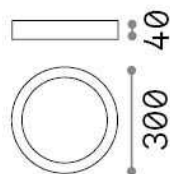

Info generali

Interno - Lampade da soffitto

Indoor ceiling or wall mounted lamp with integrated LED sources and direct light emission

Ean	8021696321738
Articolo	UNIVERSAL PL D30 ROUND 4000K
Installazione	Lampade da soffitto
Garanzia	5 years
Peso lordo	0.93 kg
Volume	0.004465 m ³

Info sorgente e prestazionali

Sorgente integrata	Integrated LED module
Sorgente sostituibile	No
Potenza	25 W
Emissione	Direct
Consumo massimo	max 25,00 W
Caratteristiche LED	LED SMD
CCT LED	4000 K
Durata LED (t. 25°c)	30000 h
CRI	> 80
Fascio luminoso	110°
Flusso sorgente	2600 lm
Flusso utile	2300 lm