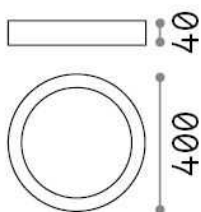

Info generali

Interno - Lampade da soffitto

Indoor ceiling or wall mounted lamp with integrated LED sources and direct light emission

Ean	8021696240367
Articolo	UNIVERSAL PL D40 ROUND 3000K
Installazione	Lampade da soffitto
Garanzia	5 years
Peso lordo	1.56 kg
Volume	0.006806 m ³

Info tecniche e installative

Peso netto	1.39 kg
Classe di isolamento	II
Grado di protezione	IP20
Conformità	CE
Temperatura d'esercizio	0° ~ +40 °C
Dimmer	NO, On-Off
Alimentazione	100-240 V AC 50/60 Hz
Alimentatore	In-built, included Replaceable (by qualified operators only), electronic

Info sorgente e prestazionali

Sorgente integrata	Integrated LED module
Sorgente sostituibile	No
Potenza	36 W
Emissione	Direct
Consumo massimo	max 36,00 W
Caratteristiche LED	LED SMD
CCT LED	3000 K
Durata LED (t. 25°c)	25000 h
CRI	> 90
Fascio luminoso	118°
Flusso sorgente	3900 lm
Flusso utile	3350 lm