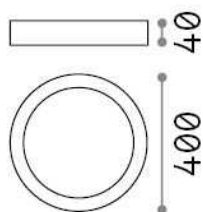

Info generali

Interno - Lampade da soffitto

Indoor ceiling or wall mounted lamp with integrated LED sources and direct light emission

Ean	8021696321684
Articolo	UNIVERSAL PL D40 ROUND 4000K
Installazione	Lampade da soffitto
Garanzia	5 years
Peso lordo	1.56 kg
Volume	0.006806 m ³

Info tecniche e installative

Peso netto	1.39 kg
Classe di isolamento	II
Grado di protezione	IP20
Conformità	CE
Temperatura d'esercizio	0° ~ +40 °C
Dimmer	NO, On-Off
Alimentazione	100-240 V AC 50/60 Hz
Alimentatore	In-built, included Replaceable (by qualified operators only), electronic

Info sorgente e prestazionali

Sorgente integrata	Integrated LED module
Sorgente sostituibile	No
Potenza	36 W
Emissione	Direct
Consumo massimo	max 36,00 W
Caratteristiche LED	LED SMD
CCT LED	4000 K
Durata LED (t. 25°c)	25000 h
CRI	> 90
Fascio luminoso	118°
Flusso sorgente	4300 lm
Flusso utile	3750 lm