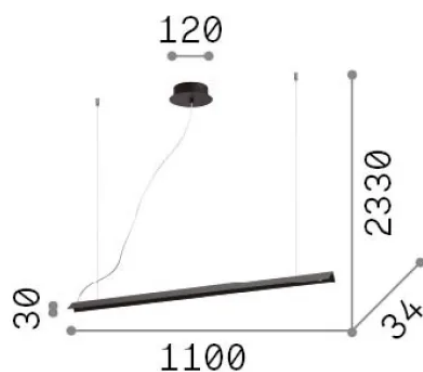

Info generali

Interno - Sospensioni

Indoor suspended linear fitting with integrated LED sources and direct light emission

Ean	8021696275369
Articolo	V-LINE SP BIANCO
Installazione	Sospensioni
Garanzia	5 years
Peso lordo	1.5 kg
Volume	0.009504 m ³

Info tecniche e installative

Peso netto	1.14 kg
Classe di isolamento	II
Grado di protezione	IP20
Conformità	CE
Temperatura d'esercizio	0° ~ +40 °C
Dimmer	Non-dimmable, On-Off
Alimentazione	220-240 V AC 50/60 Hz
Alimentatore	In-built, included Replaceable (by qualified operators only), electronic

Info sorgente e prestazionali

Sorgente integrata	Integrated LED module
Sorgente sostituibile	Replaceable (by qualified operators only)
Potenza	LED 20 W
Emissione	Direct
Consumo massimo	max 20 W
Caratteristiche LED	LED SMD
CCT LED	3000 K
Durata LED (t. 25°C)	20000 h
CRI	> 90
SDCM	3
Fascio luminoso	60°
Flusso sorgente	1700 lm
Flusso utile	880 lm
Rischio fotobiologico	EXEMPT