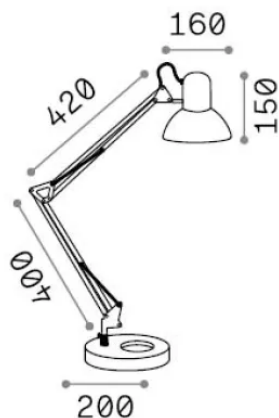

Info generali

Interno - Lampade da tavolo

Indoor table adjustable lamp with in-built switch and direct light emission

Ean	8021696193991
Articolo	WALLY TL1 TOTAL WHITE
Installazione	Lampade da tavolo
Garanzia	5 years
Peso lordo	3.45 kg
Volume	0.011269 m ³

Info tecniche e installative

Peso netto	2.45 kg
Classe di isolamento	II
Grado di protezione	IP20
Conformità	CE
Temperatura d'esercizio	0° ~ +40 °C
Dimmer	Non-dimmable
Alimentazione	220-240 V AC
Alimentatore	Not required