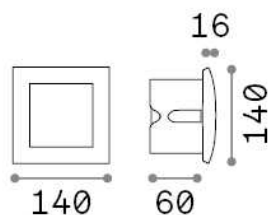

Info generali

Esterno - Lampade da incasso

Outdoor wall recessed lamp with integrated LED sources and direct asymmetrical light emission

Ean	8021696268989
Articolo	WIRE FI D14 BIANCO
Installazione	Lampade da incasso
Garanzia	5 years
Peso lordo	0.53 kg
Volume	0.0018 m ³

Info sorgente e prestazionali

Sorgente integrata	Integrated LED module
Sorgente sostituibile	No
Potenza	LED 4 W
Emissione	Direct Asymmetrical
Consumo massimo	max 4,00 W
Caratteristiche LED	LED SMD
CCT LED	3000 K
Durata LED (t. 25°c)	20000 h
CRI	> 80
Flusso sorgente	200 lm
Flusso utile	70 lm
Lampadina inclusa	1 - E14 OLIVA 4W 3000K CRI80 SATIN