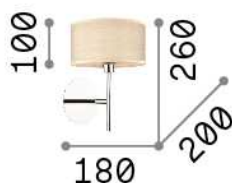

Info generali

Interno - Lampade da parete

Indoor wall mounted lamp with diffuse light emission

Ean	8021696087665
Articolo	WOODY AP1 WOOD
Installazione	Lampade da parete
Garanzia	5 years
Peso lordo	0.58 kg
Volume	0.009999 m ³

Info tecniche e installative

Peso netto	0.46 kg
Classe di isolamento	I
Grado di protezione	IP20
Conformità	CE
Temperatura d'esercizio	0° ~ +40 °C
Dimmer	Determined by the light bulb
Alimentazione	220-240 V AC
Alimentatore	Not required

Info sorgente e prestazionali

Sorgente integrata	Light bulb (included)
Sorgente sostituibile	Replaceable
Potenza	G9 max 1 x 40 W
Emissione	Diffuse
Consumo massimo	-
Lampadina inclusa	1 - E14 OLIVA 4W 3000K CRI80 SATIN