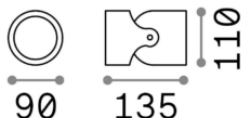

Info generali

Esterno - Applique

Outdoor wall mounted adjustable lamp with direct light emission

| | |
|----------------------|-----------------------|
| Ean | 8021696129464 |
| Articolo | XENO AP1 NERO |
| Installazione | Wall |
| Garanzia | 5 years |
| Peso lordo | 0.4 kg |
| Volume | 0.0014 m ³ |

Info sorgente e prestazionali

| | |
|------------------------------|----------------------------|
| Sorgente integrata | Light bulb (not included) |
| Sorgente sostituibile | YES |
| Potenza | GU10 max 1 x 28W |
| Emissione | Direct |
| Consumo massimo | - |
| Lampadina consigliata | GU10 05W 500Lm 4000K CRI80 |