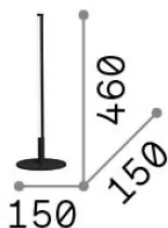

Info generali

Interno - Lampade da tavolo

Indoor table lamp with integrated LED sources, in-built switch and direct light emission

Ean	8021696258881
Articolo	YOKO TL BIANCO
Installazione	Lampade da tavolo
Garanzia	5 years
Peso lordo	1.39 kg
Volume	0.016848 m ³

Info sorgente e prestazionali

Sorgente integrata	Integrated LED module
Sorgente sostituibile	Replaceable (by qualified operators only)
Potenza	LED 5 W
Emissione	Direct
Consumo massimo	max 5 W
Caratteristiche LED	LED SMD
CCT LED	3000 K
Durata LED (t. 25°c)	30000 h
CRI	> 90
SDCM	3
Flusso sorgente	500 lm
Flusso utile	330 lm