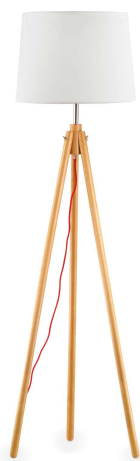

Info generali

Interno - Lampade da terra

Indoor floor linear fitting with in-built switch and diffuse light emission

Ean	8021696089805
Articolo	YORK PT1 WOOD
Installazione	Lampade da terra
Garanzia	5 years
Peso lordo	2.81 kg
Volume	0.024696 m ³