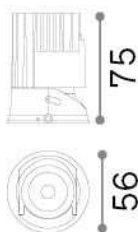

## Tecnico - Lampade da incasso

Indoor ceiling recessed adjustable projector with integrated LED sources and direct light emission

<b>Ean</b>	8021696324807
<b>Articolo</b>	ZEUS SOURCE 13W 2700K
<b>Installazione</b>	Lampade da incasso
<b>Garanzia</b>	5 years
<b>Peso lordo</b>	0.45 kg
<b>Volume</b>	0.001387 m <sup>3</sup>

## Info tecniche e installative

<b>Peso netto</b>	0.3 kg
<b>Classe di isolamento</b>	II
<b>Grado di protezione</b>	IP20
<b>Conformità</b>	CE
<b>Temperatura d'esercizio</b>	0° ~ +40 °C
<b>Dimmer</b>	NO, On-Off
<b>Alimentazione</b>	220-240 V AC 50/60 Hz
<b>Alimentatore</b>	Separate, included Replaceable (by qualified operators only), electronic, tridonic
<b>Accessori non inclusi</b>	Frame, Reflector, Narrow beam lens, Honeycomb filter, Dimmable driver