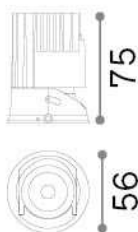

### Tecnico - Lampade da incasso

Indoor ceiling recessed adjustable projector with integrated LED sources and direct light emission

<b>Ean</b>	8021696324821
<b>Articolo</b>	ZEUS SOURCE 13W 4000K
<b>Installazione</b>	Lampade da incasso
<b>Garanzia</b>	5 years
<b>Peso lordo</b>	0.45 kg
<b>Volume</b>	0.001387 m <sup>3</sup>

## Info tecniche e installative

<b>Peso netto</b>	0.3 kg
<b>Classe di isolamento</b>	II
<b>Grado di protezione</b>	IP20
<b>Conformità</b>	CE
<b>Temperatura d'esercizio</b>	0° ~ +40 °C
<b>Dimmer</b>	NO, On-Off
<b>Alimentazione</b>	220-240 V AC 50/60 Hz
<b>Alimentatore</b>	Separate, included Replaceable (by qualified operators only), electronic, tridonic
<b>Accessori non inclusi</b>	Frame, Reflector, Narrow beam lens, Honeycomb filter, Dimmable driver