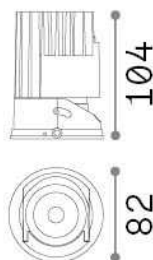

Info generali

Tecnico - Lampade da incasso

Indoor ceiling recessed adjustable projector with integrated LED sources and direct light emission

Ean	8021696324838
Articolo	ZEUS SOURCE 21W 2700K
Installazione	Lampade da incasso
Garanzia	5 years
Peso lordo	0.74 kg
Volume	0.002922 m ³

Info tecniche e installative

Peso netto	0.59 kg
Classe di isolamento	II
Grado di protezione	IP20
Conformità	CE
Temperatura d'esercizio	0° ~ +40 °C
Dimmer	NO, On-Off
Alimentazione	220-240 V AC 50/60 Hz
Alimentatore	Separate, included Replaceable (by qualified operators only), electronic, tridonic
Accessori non inclusi	Frame, Reflector, Narrow beam lens, Honeycomb filter, Dimmable driver