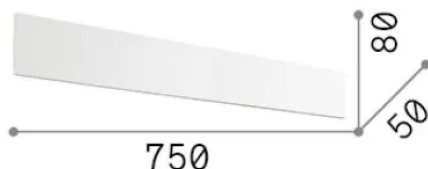

Info generali

Interno - Applique

Indoor wall mounted linear fitting with multiple integrated LED sources and indirect light emission

Ean	8021696342665
Articolo	ZIG ZAG AP D75 BIANCO 2700K
Installazione	Applique
Garanzia	5 years
Peso lordo	1.2 kg
Volume	0.004693 m ³

Info sorgente e prestazionali

Sorgente integrata	Integrated LED module
Sorgente sostituibile	No
Potenza	30 W
Emissione	Indirect
Consumo massimo	max 30 W
Caratteristiche LED	LED SMD
CCT LED	2700 K
Durata LED (t. 25°c)	50000 h
CRI	> 90
SDCM	3
Fascio luminoso	-
Flusso sorgente	3000 lm
Flusso utile	2670 lm
Rischio fotobiologico	1