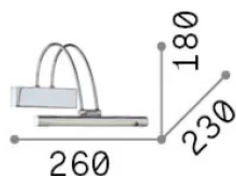

Info generali

Interno - Applique

Indoor wall mounted adjustable linear fitting with integrated LED sources, in-built switch and direct light emission

Ean	8021696005386
Articolo	BOW AP D26 CROMO
Installazione	Applique
Garanzia	5 years
Peso lordo	0.84 kg
Volume	0.011475 m ³

Info tecniche e installative

Peso netto	0.64 kg
Classe di isolamento	I
Grado di protezione	IP20
Conformità	CE
Temperatura d'esercizio	0° ~ +40 °C
Dimmer	Non-dimmable, On-Off
Alimentazione	220-240 V AC 50/60 Hz
Alimentatore	In-built, included Replaceable (by qualified operators only), electronic

Info sorgente e prestazionali

Sorgente integrata	Integrated LED module
Sorgente sostituibile	Replaceable (by qualified operators only)
Potenza	LED 3,5 W
Emissione	Direct
Consumo massimo	max 3,5 W
Caratteristiche LED	LED SMD
CCT LED	3000 K
Durata LED (t. 25°c)	20000 h
CRI	> 90
SDCM	3
Fascio luminoso	110°
Flusso sorgente	410 lm
Flusso utile	280 lm
Lampadina inclusa	1
Lampadina consigliata	LED INTEGRATO 410Lm 3000K