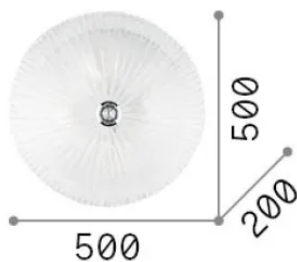

Info sorgente e prestazionali

Sorgente integrata	Light bulb (not included)
Sorgente sostituibile	No
Potenza	E27 max 4 x 60 W
Emissione	Diffuse
Consumo massimo	-
Lampadina consigliata	101279 E27 SFERA 4W 3000K CRI80 TRASP