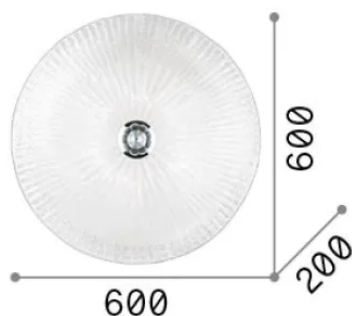

Info sorgente e prestazionali

Sorgente integrata	Light bulb (not included)
Sorgente sostituibile	No
Potenza	E27 max 6 x 60 W
Emissione	Diffuse
Consumo massimo	-
Lampadina consigliata	101279 E27 SFERA 4W 3000K CRI80 TRASP