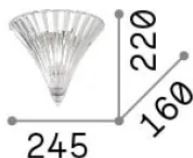

Info sorgente e prestazionali

Sorgente integrata	Light bulb (not included)
Sorgente sostituibile	No
Potenza	E14 max 1 x 40 W
Emissione	Diffuse
Consumo massimo	-
Lampadina consigliata	101224 E14 OLIVA 4W 3000K CRI80 TRASP