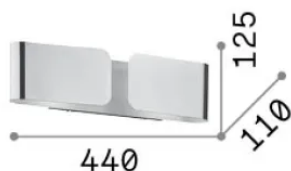

Info generali

Interno - Applique

Indoor wall mounted lamp with multiple sources and direct/indirect light emission

Ean	8021696014166
Articolo	CLIP AP2 SMALL BIANCO
Installazione	Applique
Garanzia	5 years
Peso lordo	1.57 kg
Volume	0.00828 m ³

Info sorgente e prestazionali

Sorgente integrata	Light bulb (not included)
Sorgente sostituibile	No
Potenza	E27 max 2 x 60 W
Emissione	Direct + Indirect
Consumo massimo	-
Lampadina consigliata	101279 E27 SFERA 4W 3000K CRI80 TRASP