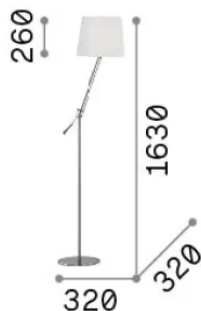

### Interno - Lampade da terra

Indoor floor adjustable lamp with in-built switch and diffuse light emission

<b>Ean</b>	8021696014609
<b>Articolo</b>	REGOL PT1
<b>Installazione</b>	Lampade da terra
<b>Garanzia</b>	5 years
<b>Peso lordo</b>	7.04 kg
<b>Volume</b>	0.074777 m <sup>3</sup>

## Info sorgente e prestazionali

<b>Sorgente integrata</b>	Light bulb (not included)
<b>Sorgente sostituibile</b>	No
<b>Potenza</b>	E27 max 1 x 60 W
<b>Emissione</b>	Diffuse
<b>Consumo massimo</b>	-
<b>Lampadina consigliata</b>	101347 E27 GLOBO D125 08W 3000K CRI80 TRASP